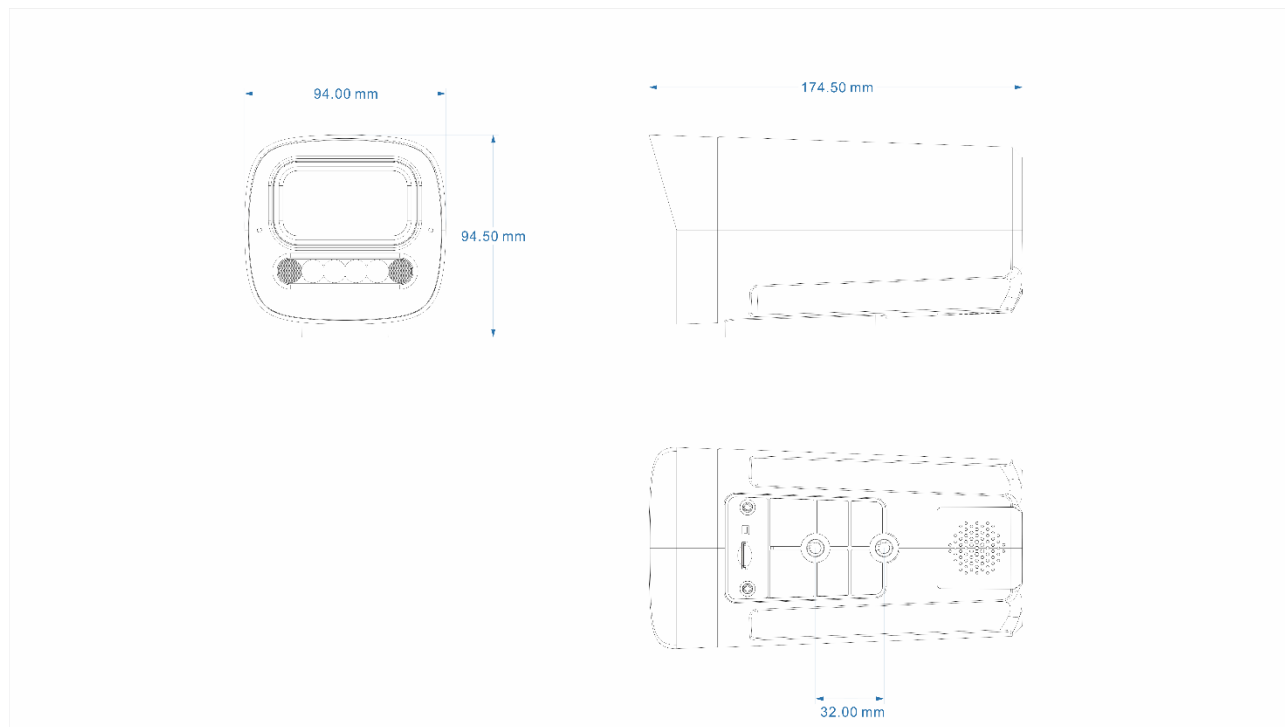

产品重量	约 400g
安装方式	壁装和吊装

山东中维世纪科技股份有限公司

地 址：中国(山东)自由贸易试验区济南片区新泺大街 1166 号奥盛大厦 3 号楼 1201 室

官 网：www.jovision.com

客服电话：400-608-9888